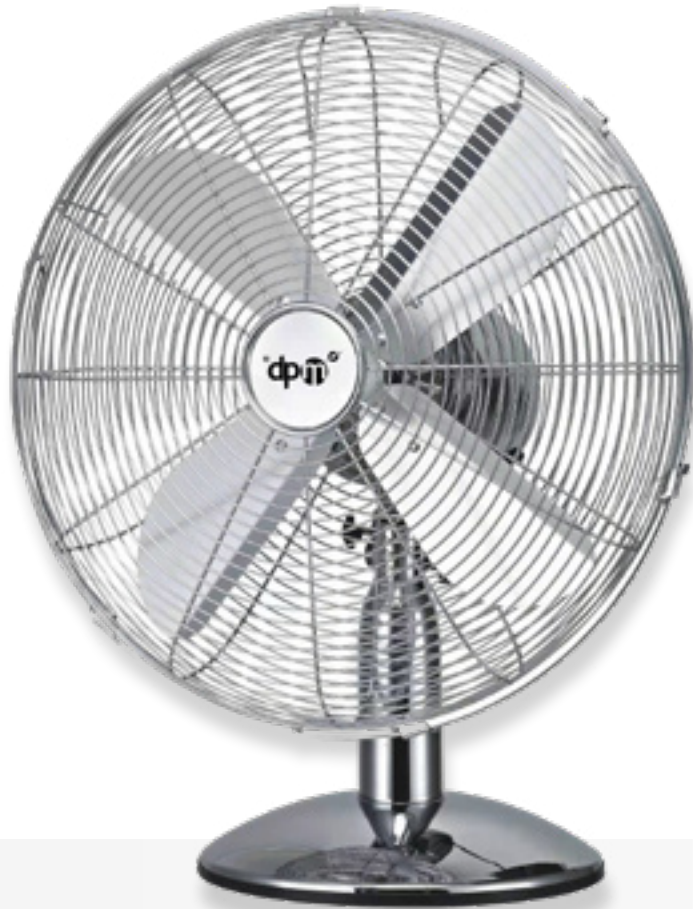

PONENTE

DPMFT40MC

60 CM

DATI TECNICI:

- VENTILATORE IN METALLO CROMATO DA TAVOLO
- POTENZA 50 WATT
- VELOCITA' X 3
- 4 PALE IN ALLUMINIO DA 16" - 40 CM
- GRIGLIA RADIALE CROMATA
- PARTI IN METALLO CROMATE
- TESTA OSCILLANTE
- BASE TONDA
- CAVO ALIMENTAZIONE 1.5MT
- MASTER CARTON PZ.:
- 1
- PALLETT PZ.:
- 38